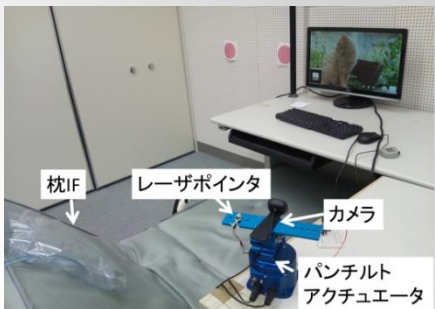

## 実世界インタフェース

PCのマウスカーソルが画面から外へ飛び出す

## 耳スイッチ

顔表情を変えることで機器を操作できる